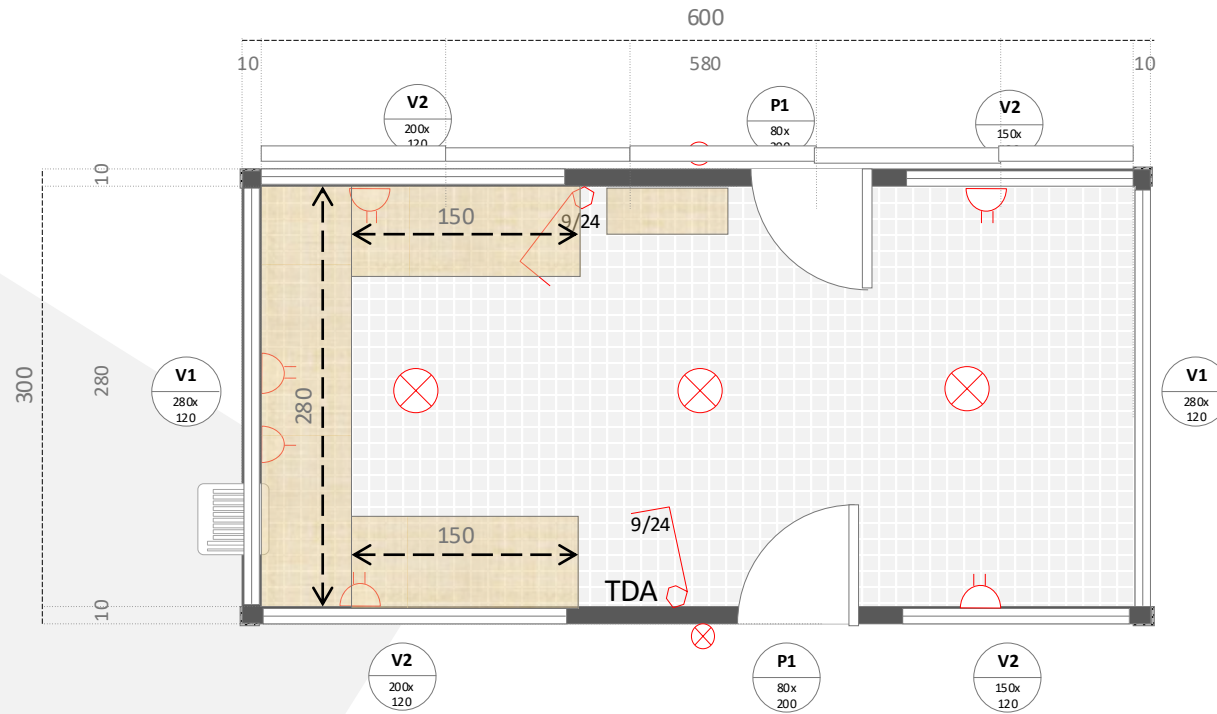

OFICINA PLANTA LIBRE 250X600

TECNOBOX.CL - @TECNOBOX - +569 9337 2034

tecnobox⁷
SOLUCIONES MODULARES

Acá va una **decisión inteligente**

ESPECIFICACIONES TÉCNICAS

ASPECTOS GENERALES

Estructura Piso	Perimetral 100x100x2, Transversales Perfil Cerrado 80x40x2, antioxidante en 2 manos en todas las piezas metálicas
Piso	Terciado Estructural 18mm, Linóleo Caleo gris
Tabique Muros	Panel Sip Osb/EPS 70/Osb ancho total 10cm
Aislación Muros	Panel Sip Smat/EPS 70/Osb
Forro interior Muros	Volcanita 8mm
Forro Exterior Muros	Smart Panel
Techumbre Exterior	Cubierta membrana de PVC OM 10.000 Termofusionada
Techumbre Aislación	Lana mineral 80mm
Cielo Interior	Placa Volcanita 8mm
Estructura Techo	Perfil metalcón 60x38x15x0,85 cercha panel sip con perfilera metalcon canal 92x25x0,85

TERMINACIONES GENERALES

Pintura Exterior	Oleo Gris Grafito Cenefa Perimetral Azul Pacífico
Pintura Interior	Latex Beige Tecnobox
Retorno Retenedor de Derrame	Si 5cm

ASPECTOS ESPECÍFICOS

Nº Enchufes Dobles 10Amp	4
Nº Enchufes Simples 16Amp	1
Nº Luminarias LED 18w embutida	3
Dimensiones y Nº Puertas	80x200/2 Exterior
Dimensiones y Nº Ventanas (vidrio simple)	280x120/2 200x120/2 150x120/2
Aire Acondicionado 9000 btu Ventana (OPCIONAL)	1
Dimensiones	Ancho 300 x Largo 600 x Alto 276 cm

tecnobox⁷
SOLUCIONES MODULARES

CARACTERISTICAS GENERALES				CARACTERISTICAS DEL PROYECTO	
DIMENSIONES	Nº MODULOS	AREA DE MODULOS	AREA TOTALES	DESTINO	MODULO OFICINA PLANTA LIBRE
3 ancho x 6 largo x 2.7 alto	1	18m2	36 M2	PROPUESTA	
TOTAL EDIFICIO			36 M2	TIPO DE MODULOS	PANELES SIP

tecnobox
SOLUCIONES MODULARES

CARACTERISTICAS GENERALES				CARACTERISTICAS DEL PROYECTO	
DIMENSIONES	Nº MODULOS	AREA DE MODULOS	AREA TOTALES	DESTINO	MODULO OFICINA PLANTA LIBRE
3 ancho x 6 largo x 2.7 alto	1	18m2	36 M2	PROPUESTA	
TOTAL EDIFICIO			36 M2	TIPO DE MODULOS	PANELES SIP