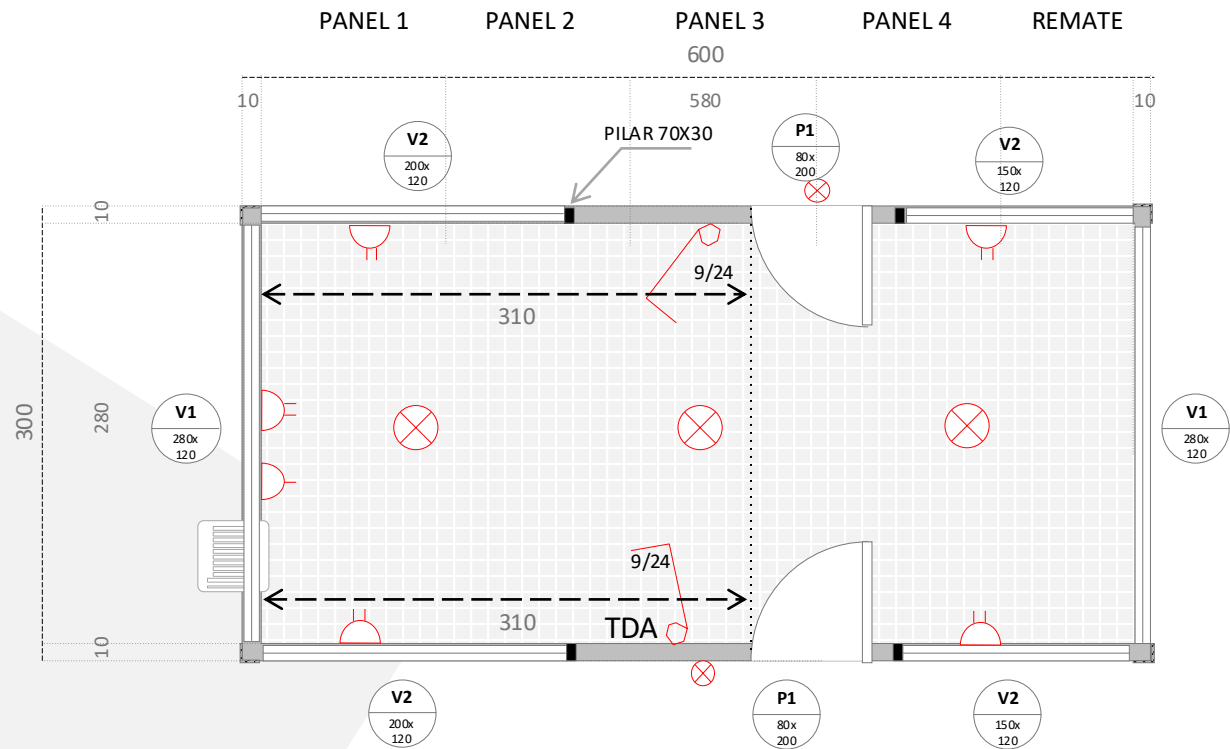

TERMINACIONES GENERALES

Pintura Exterior	Oleo Gris Grafito Cenefa Perimetral Azul Pacífico
Pintura Interior	Latex Beige Tecnobox
Retorno Retenedor de Derrame	Si 5cm

ASPECTOS ESPECÍFICOS

Nº Enchufes Dobles 10Amp	4
Nº Enchufes Simples 16Amp	1
Nº Luminarias LED 18w embutida	3
Dimensiones y Nº Puertas	80x200/2 Exterior
Dimensiones y Nº Ventanas (vidrio simple)	280x120/2 200x120/2 150x120/2
Aire Acondicionado 9000 btu Ventana (OPCIONAL)	1
Dimensiones	Ancho 300 x Largo 600 x Alto 276 cm

tecnobox⁷
SOLUCIONES MODULARES

CARACTERISTICAS GENERALES				CARACTERISTICAS DEL PROYECTO	
DIMENSIONES	Nº MODULOS	AREA DE MODULOS	AREA TOTALES	DESTINO	MODULO OFICINA PLANTA LIBRE
3 ancho x 6 largo x 2.7 alto	1	18m2	36 M2	PROPUESTA	
TOTAL EDIFICIO			36 M2	TIPO DE MODULOS	PANELES SIP

tecnobox
SOLUCIONES MODULARES

CARACTERISTICAS GENERALES				CARACTERISTICAS DEL PROYECTO	
DIMENSIONES	Nº MODULOS	AREA DE MODULOS	AREA TOTALES	DESTINO	MODULO OFICINA PLANTA LIBRE
3 ancho x 6 largo x 2.7 alto	1	18m2	36 M2	PROPUESTA	
TOTAL EDIFICIO			36 M2	TIPO DE MODULOS	PANELES SIP

tecnobox⁷
SOLUCIONES MODULARES

CARACTERISTICAS GENERALES				CARACTERISTICAS DEL PROYECTO	
DIMENSIONES	Nº MODULOS	AREA DE MODULOS	AREA TOTALES	DESTINO	MODULO OFICINA PLANTA LIBRE
3 ancho x 6 largo x 2.7 alto	1	18m ²	36 M ²	PROPUESTA	
TOTAL EDIFICIO			36 M²	TIPO DE MODULOS	PANELES SIP