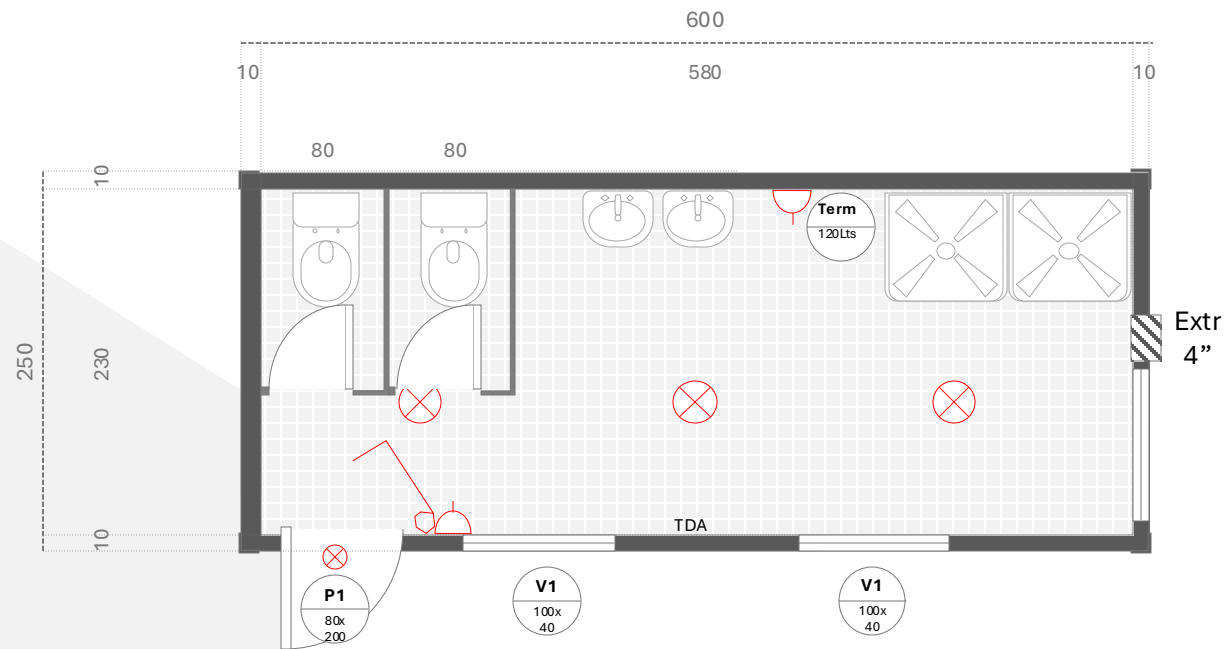

TERMINACIONES GENERALES

Pintura Exterior	Oleo Gris Grafito Cenefa Perimetral Azul Pacífico
Pintura Interior	Latex Beige Tecnobox
Retorno Retenedor de Derrame	Si 5cm

ASPECTOS ESPECÍFICOS

Nº Enchufes Dobles 10Amp	-
Nº Enchufes Simples 16Amp	2
Nº Luminarias LED 18w embutida	3
Dimensiones y Nº Puertas	80x200/2
Dimensiones y Nº Ventans	100x40/3

Aire Acondicionado 9000 btu Ventana (OPCIONAL)

Dimensiones Ancho 250 x Largo 600 x Alto 276 cm

ARTEFACTOS DE BAÑO

Nº WC (Fanalza Caburgua)	2
Nº Lavamanos con monomando	2
Nº Duchas con barra/cortina plástica/monomando	2
Nº Urinarios/Llave angular manual	-
Nº Extractor 4" (Forceman)	2
Termo Eléctrico 120 lts (Anwo)	1
Lockers 3 cuerpos 3 puertas	-
Radiador Calefactor	-

CARACTERISTICAS GENERALES				CARACTERISTICAS DEL PROYECTO	
DIMENSIONES	Nº MODULOS	AREA DE MODULOS	AREA TOTALES	DESTINO	BAÑO 2DU/2WC/2LM
2,5 ancho x 6 largo x 2.7 alto	1	15m2	15 M2	PROPUESTA	
TOTAL EDIFICIO			15 M2	TIPO DE MODULOS	PANELES SIP

tecnobox
SOLUCIONES MODULARES

CARACTERISTICAS GENERALES				CARACTERISTICAS DEL PROYECTO	
DIMENSIONES	Nº MODULOS	AREA DE MODULOS	AREA TOTALES	DESTINO	BAÑO 2DU/2WC/2LM
2,5 ancho x 6 largo x 2.7 alto	1	15m2	15 M2	PROPUESTA	
TOTAL EDIFICIO			15 M2	TIPO DE MODULOS	PANELES SIP